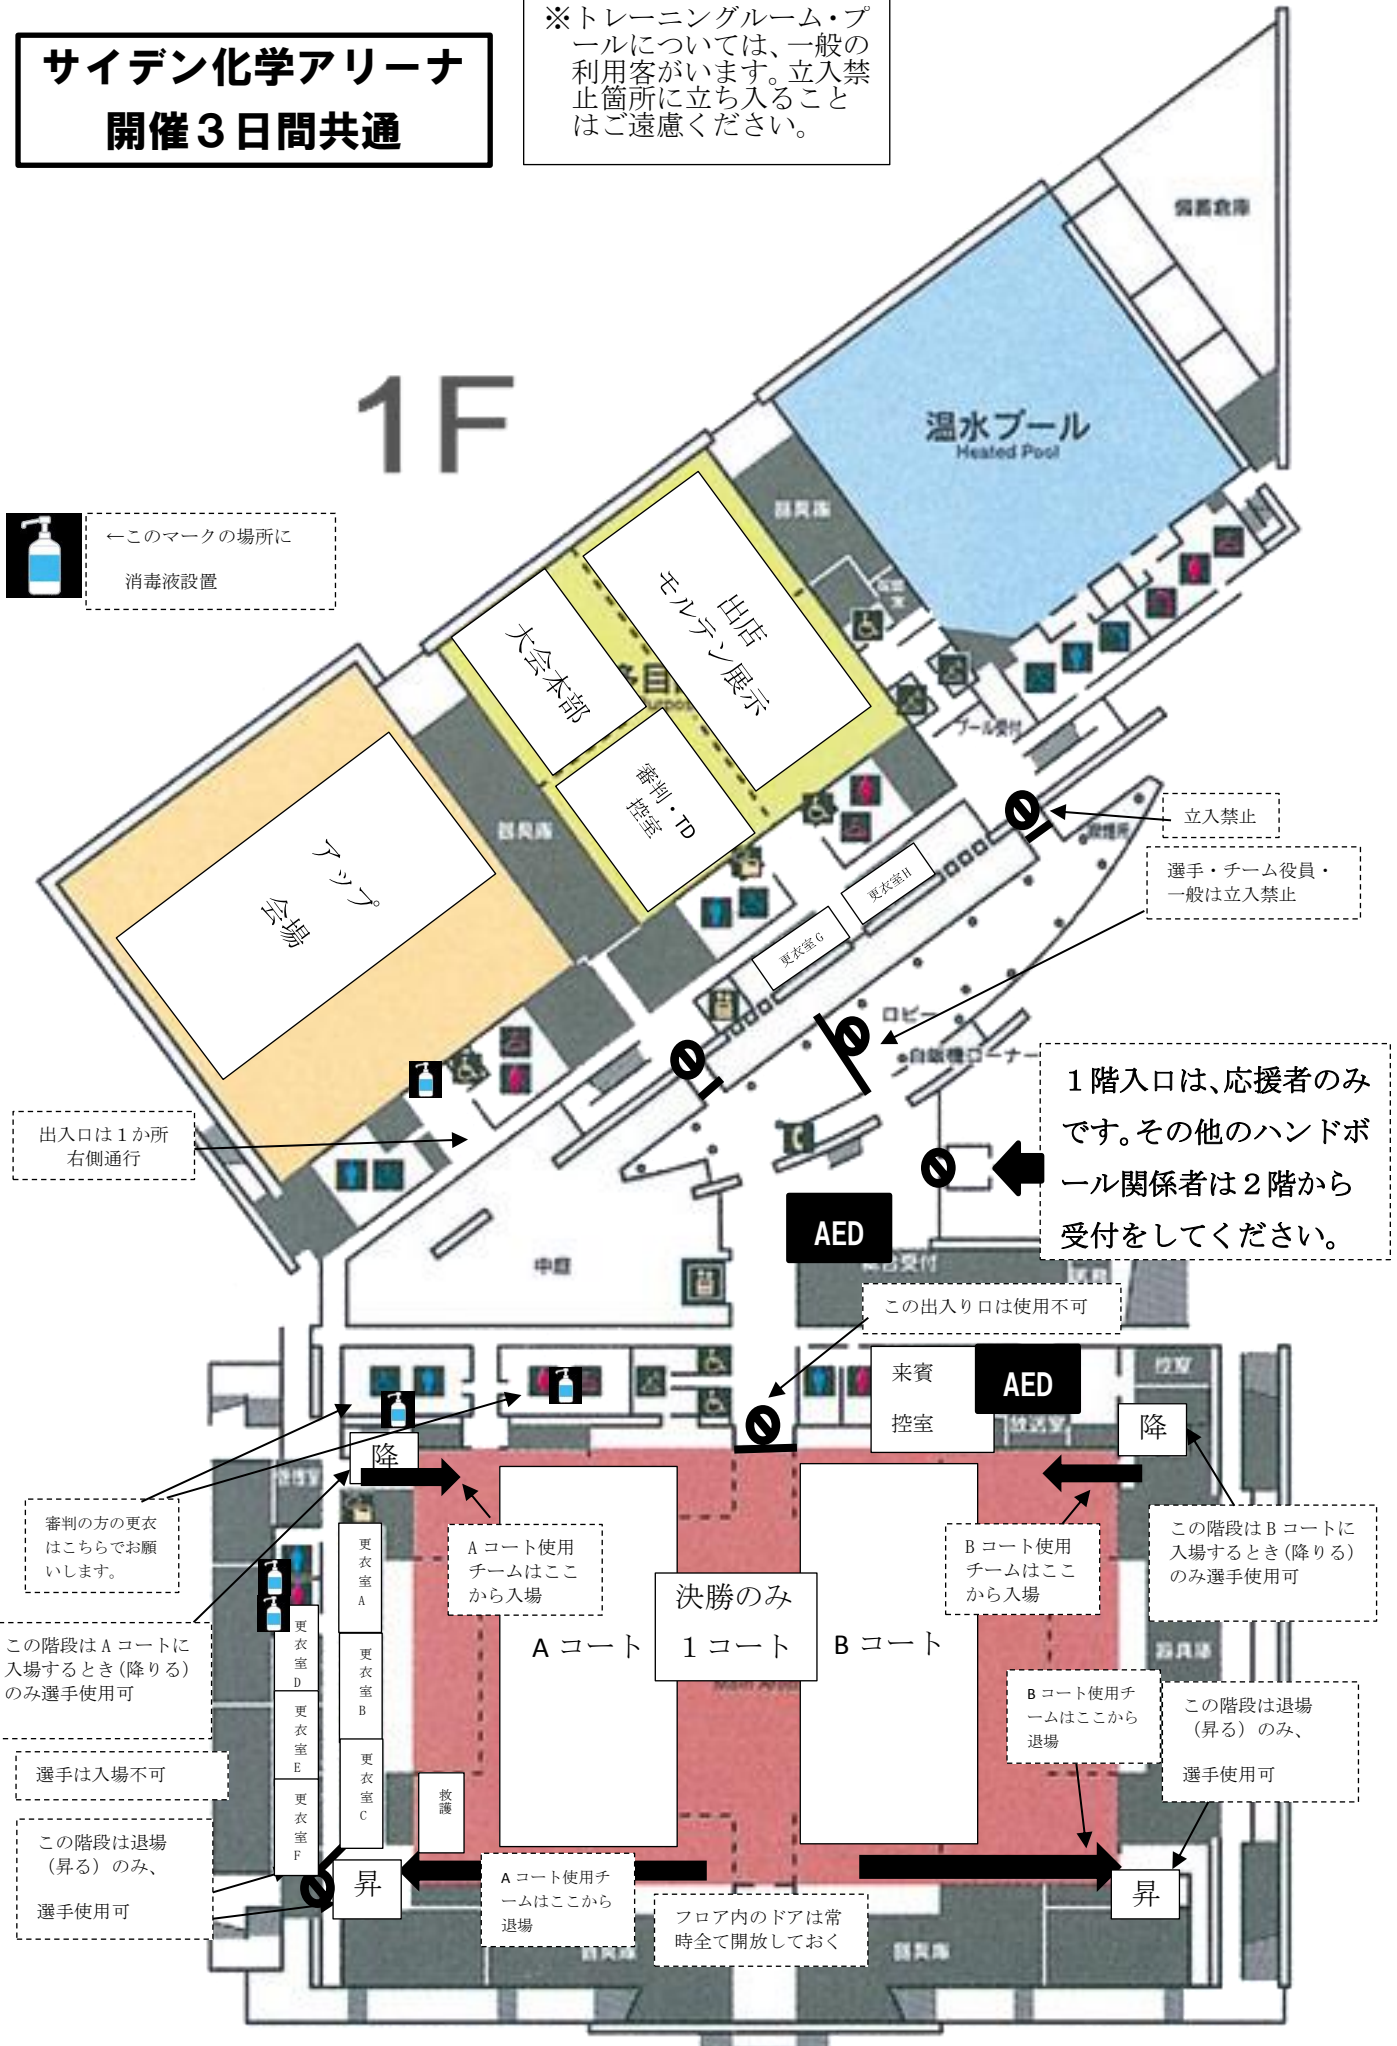

# サイデン化学アリーナ 開催3日間共通

※トレーニングルーム・プールについては、一般の利用客がいます。立入禁止箇所に立ち入ることはご遠慮ください。

←このマークの場所に  
消毒液設置

出入口は1か所  
右側通行

1階入口は、応援者のみ  
です。その他のハンドボ  
ール関係者は2階から  
受付をしてください。

立入禁止  
選手・チーム役員・  
一般は立入禁止

この出入り口は使用不可

審判の方の更衣  
はこちらで願  
いします。

この階段はAコートに  
入場するとき(降りる)  
のみ選手使用可

選手は入場不可

この階段は退場  
(昇る)のみ、  
選手使用可

Aコート使用  
チームはここ  
から入場

Bコート使用  
チームはここ  
から入場

この階段はBコートに  
入場するとき(降りる)  
のみ選手使用可

Bコート使用チ  
ームはここから  
退場

この階段は退場  
(昇る)のみ、  
選手使用可