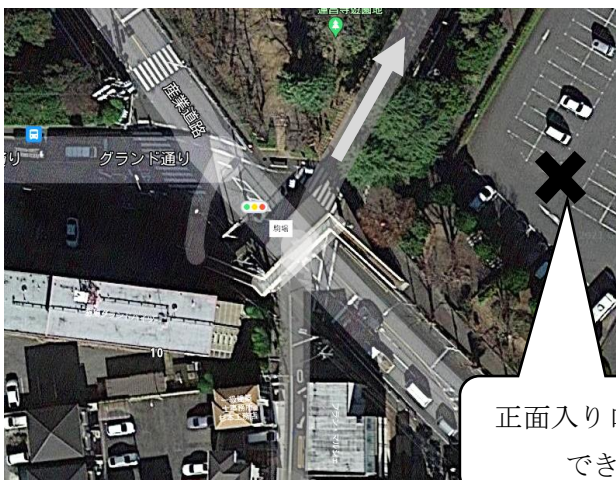

# 浦和駒場体育館

【バス】①JR 京浜東北線〈北浦和駅東口〉

「グランド経由 浦和駅東口」行き、「宇宙科学館入口」下車 徒歩5分

「さいたま新都心駅東口」行き、「本太中学校前」下車 徒歩5分

②JR 京浜東北線〈浦和駅東口〉

「グランド経由 北浦和駅東口」行き、「宇宙科学館入口」下車 徒歩5分

【徒歩】JR 京浜東北線 北浦和駅東口より徒歩2.5分

【駐車場】

※バスで来場するチームは駒場運動公園で乗降車してください。駐車はできません。

【バス（大型、中型、マイクロ等）の乗降車場所（駒場運動公園）】

※注意事項※

- ・乗降車場所に行く道路は大変狭くなっております。特に①の信号では浦和方面から右折することをお勧めします

①の交差点

②の乗降車場所