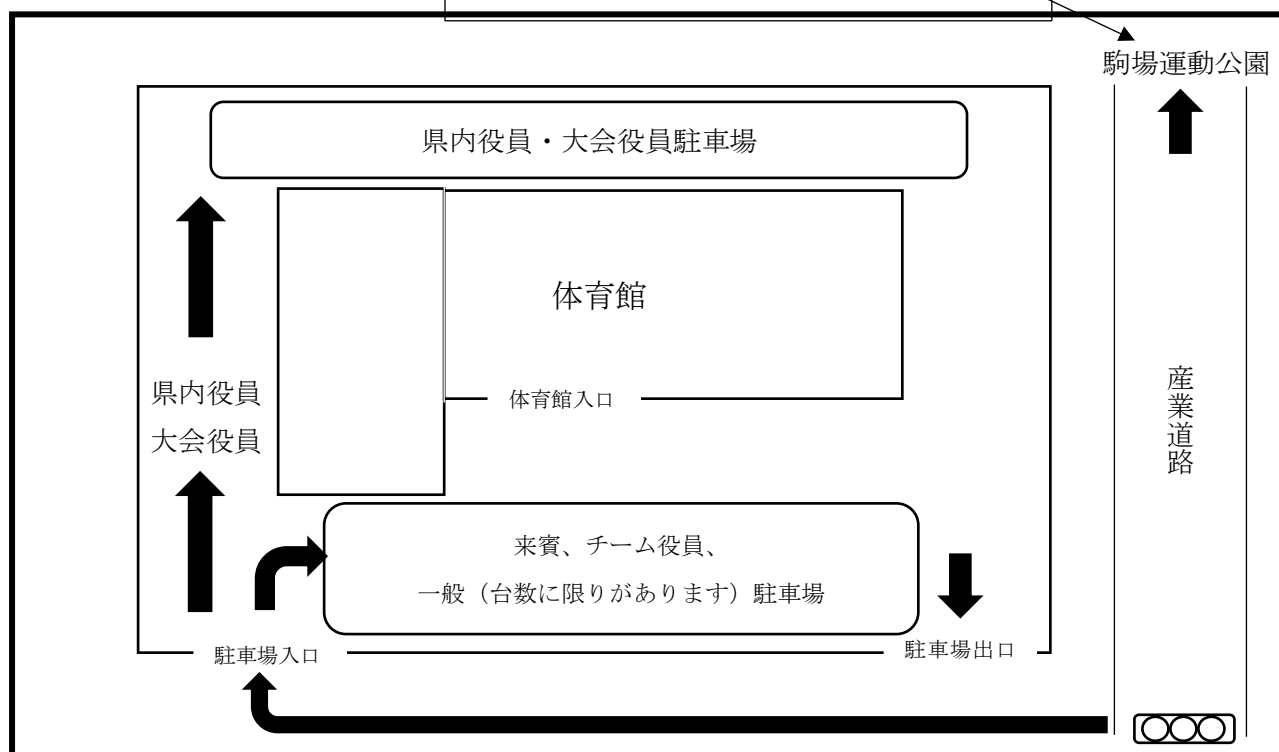

# 浦和駒場体育館

【バス】①JR 京浜東北線〈北浦和駅東口〉

「グランド経由 浦和駅東口」行き、「宇宙科学館入口」下車 徒歩5分

「さいたま新都心駅東口」行き、「本太中学校前」下車 徒歩5分

②JR 京浜東北線〈浦和駅東口〉

「グランド経由 北浦和駅東口」行き、「宇宙科学館入口」下車 徒歩5分

【徒歩】JR 京浜東北線 北浦和駅東口より徒歩2.5分

【駐車場】

※バスで来場するチームは駒場運動公園で乗降車してください。駐車はできません。

【バス（大型、中型、マイクロ等）の乗降車場所（駒場運動公園）】

※注意事項※

- ・乗降車場所に行く道路は大変狭くなっております。特に①の信号では浦和方面から右折することをお勧めします

①の交差点

②の乗降車場所